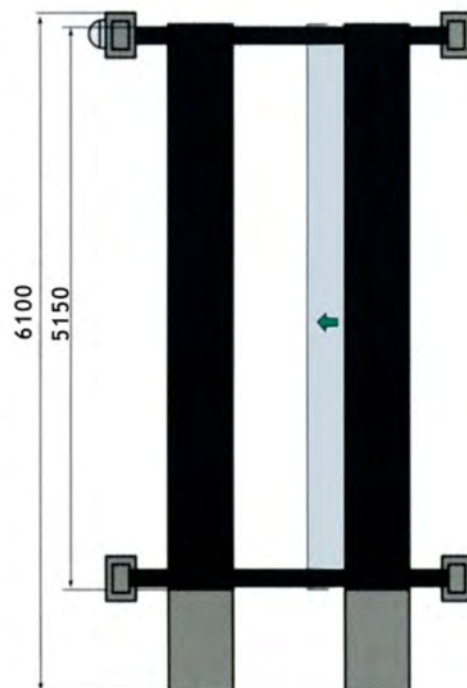

Equiassiste®

Empresa Certificada

www.equiassiste.pt

Elevador de 4 Colunas Hidráulico 6,5 Ton.

Plataformas Lisas

- Elevadores concebidos para garantir máxima segurança com baixa manutenção.
- Na construção, foram aplicados materiais e técnicas de alta qualidade.
- Elevador de grandes dimensões.
- Pranchas largas e ajustáveis em largura
- Cilindro hidráulico dentro da plataforma fixa.
- Cabos de alta resistência e polie com casquilhos auto-lubrificadas.
- Dispositivo de apoio mecânico com conexão automática e desbloqueio pneumático.
- Dispositivo de segurança em caso de cabo partido.
- Comandos em 24 Volts.

SQ 650

6,5 Ton.